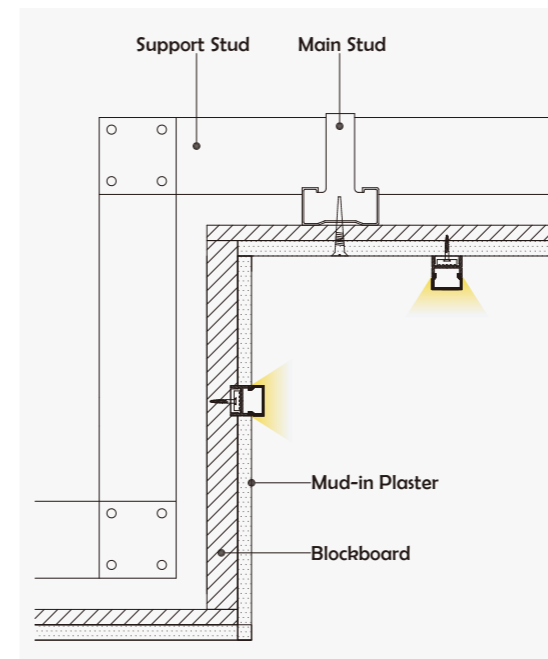

I Structure image