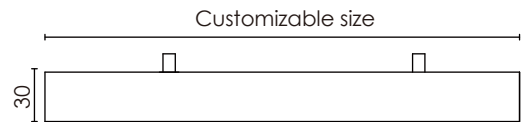

### Luminaire parameters

Size	L1200*W88*H30mm
Lm	3200lm
Input Voltage	AC100-240V
Beam Angle	110°
Nominal Power	39W
CCT	2700-6500k >
CRI	80
Protection Grade	IP40
Certification	CE, Ro HS
Warranty	3 years