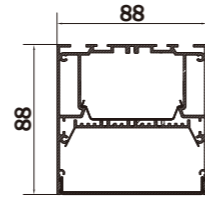

## FIXTURE PARAMETERS

Dimension: L1200\*W88\*H88mm

Luminous Flux: 4000lm

Input Voltage: AC100-240V

Beam Angle: 110°

Nominal Power: 50W

CCT: 2700-6500k

CRI: >80